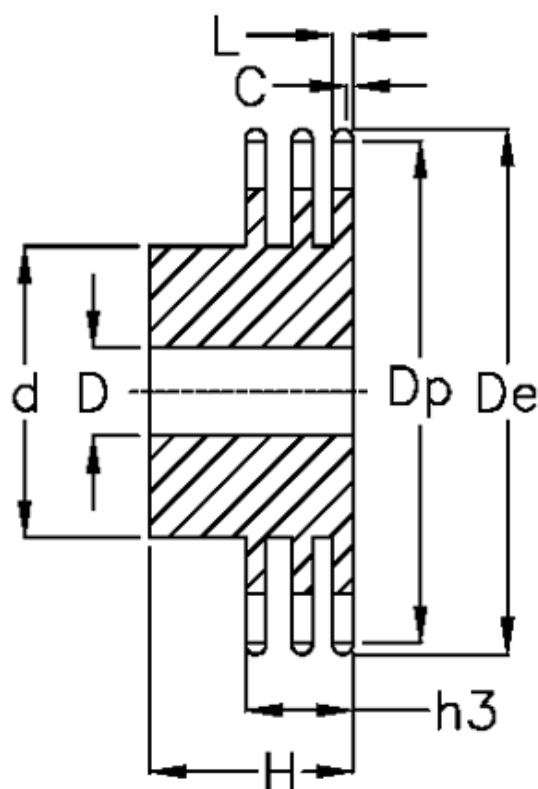

Varenummer: 616013009010
Beskrivelse: Navhjul 20 B-3 Z=10 triplex
forboret

Mål

Antal tænder	= 10
C	= 3.5
d	= 70
D	= 20±0,5
De	= 117.9
Dp	= 102.74
For kædebetegnelse	= 20 B-3
For kæde størrelse	= 1 1/4" x 3/4"

H	= 110
h3	= 91
L	= 18.2